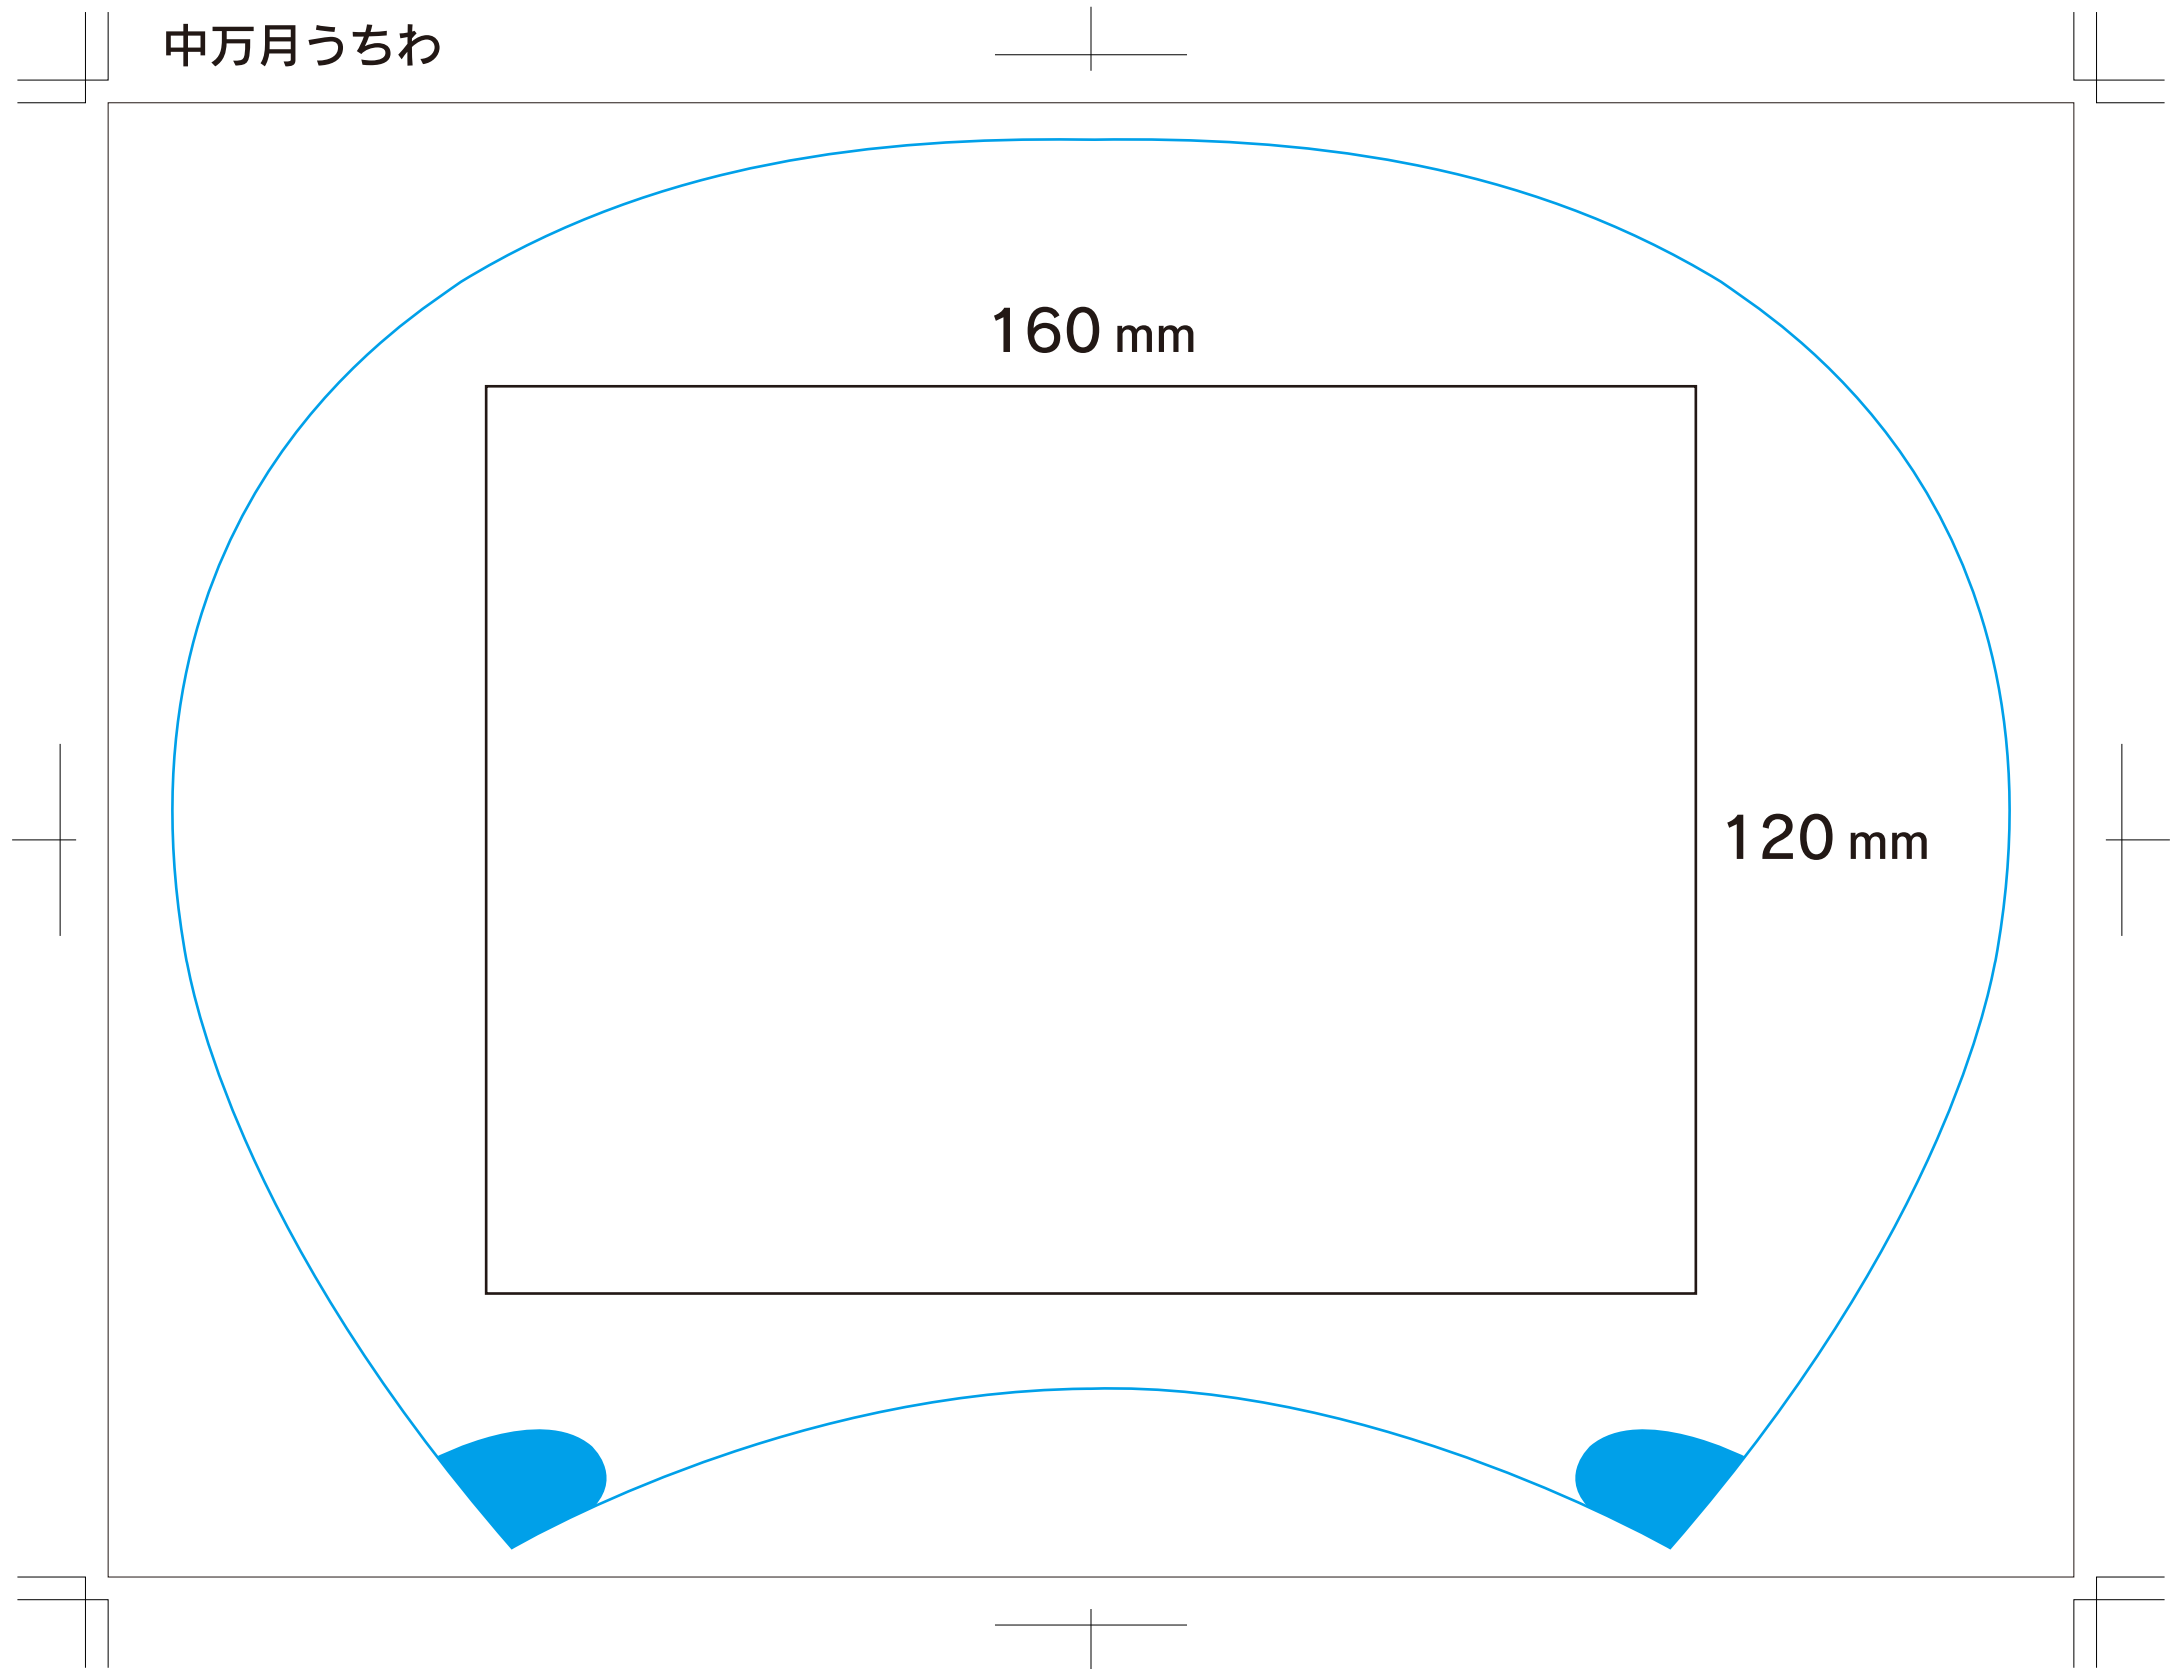

# 中万月うちわ

● 基本色

※基本色（5色）以外の特色は割増料金とさせていただきます。  
※アミかけ・全面ベタは印刷対応できません。  
※色調については、うちわの紙質の違いなどにより実際とは多少異なる場合があります。